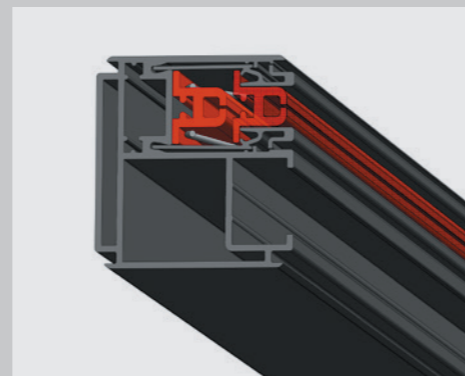

De geleider biedt speelruimte voor de ritsgeleiding, de RVS veer zorgt ervoor dat bij krimpen/rekken van het doek altijd een optimale doekspanning is.