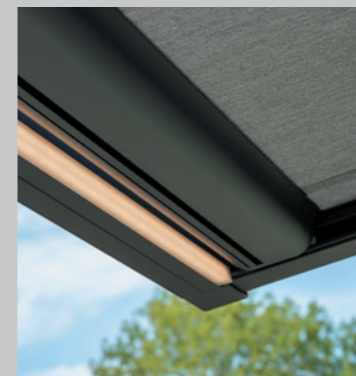

Ga voor energiezuinige LED-verlichting als je tot in de late uurtjes wilt genieten van het zomerse weer. En kies voor een heater wanneer je ook bij lagere temperaturen graag buiten zit.