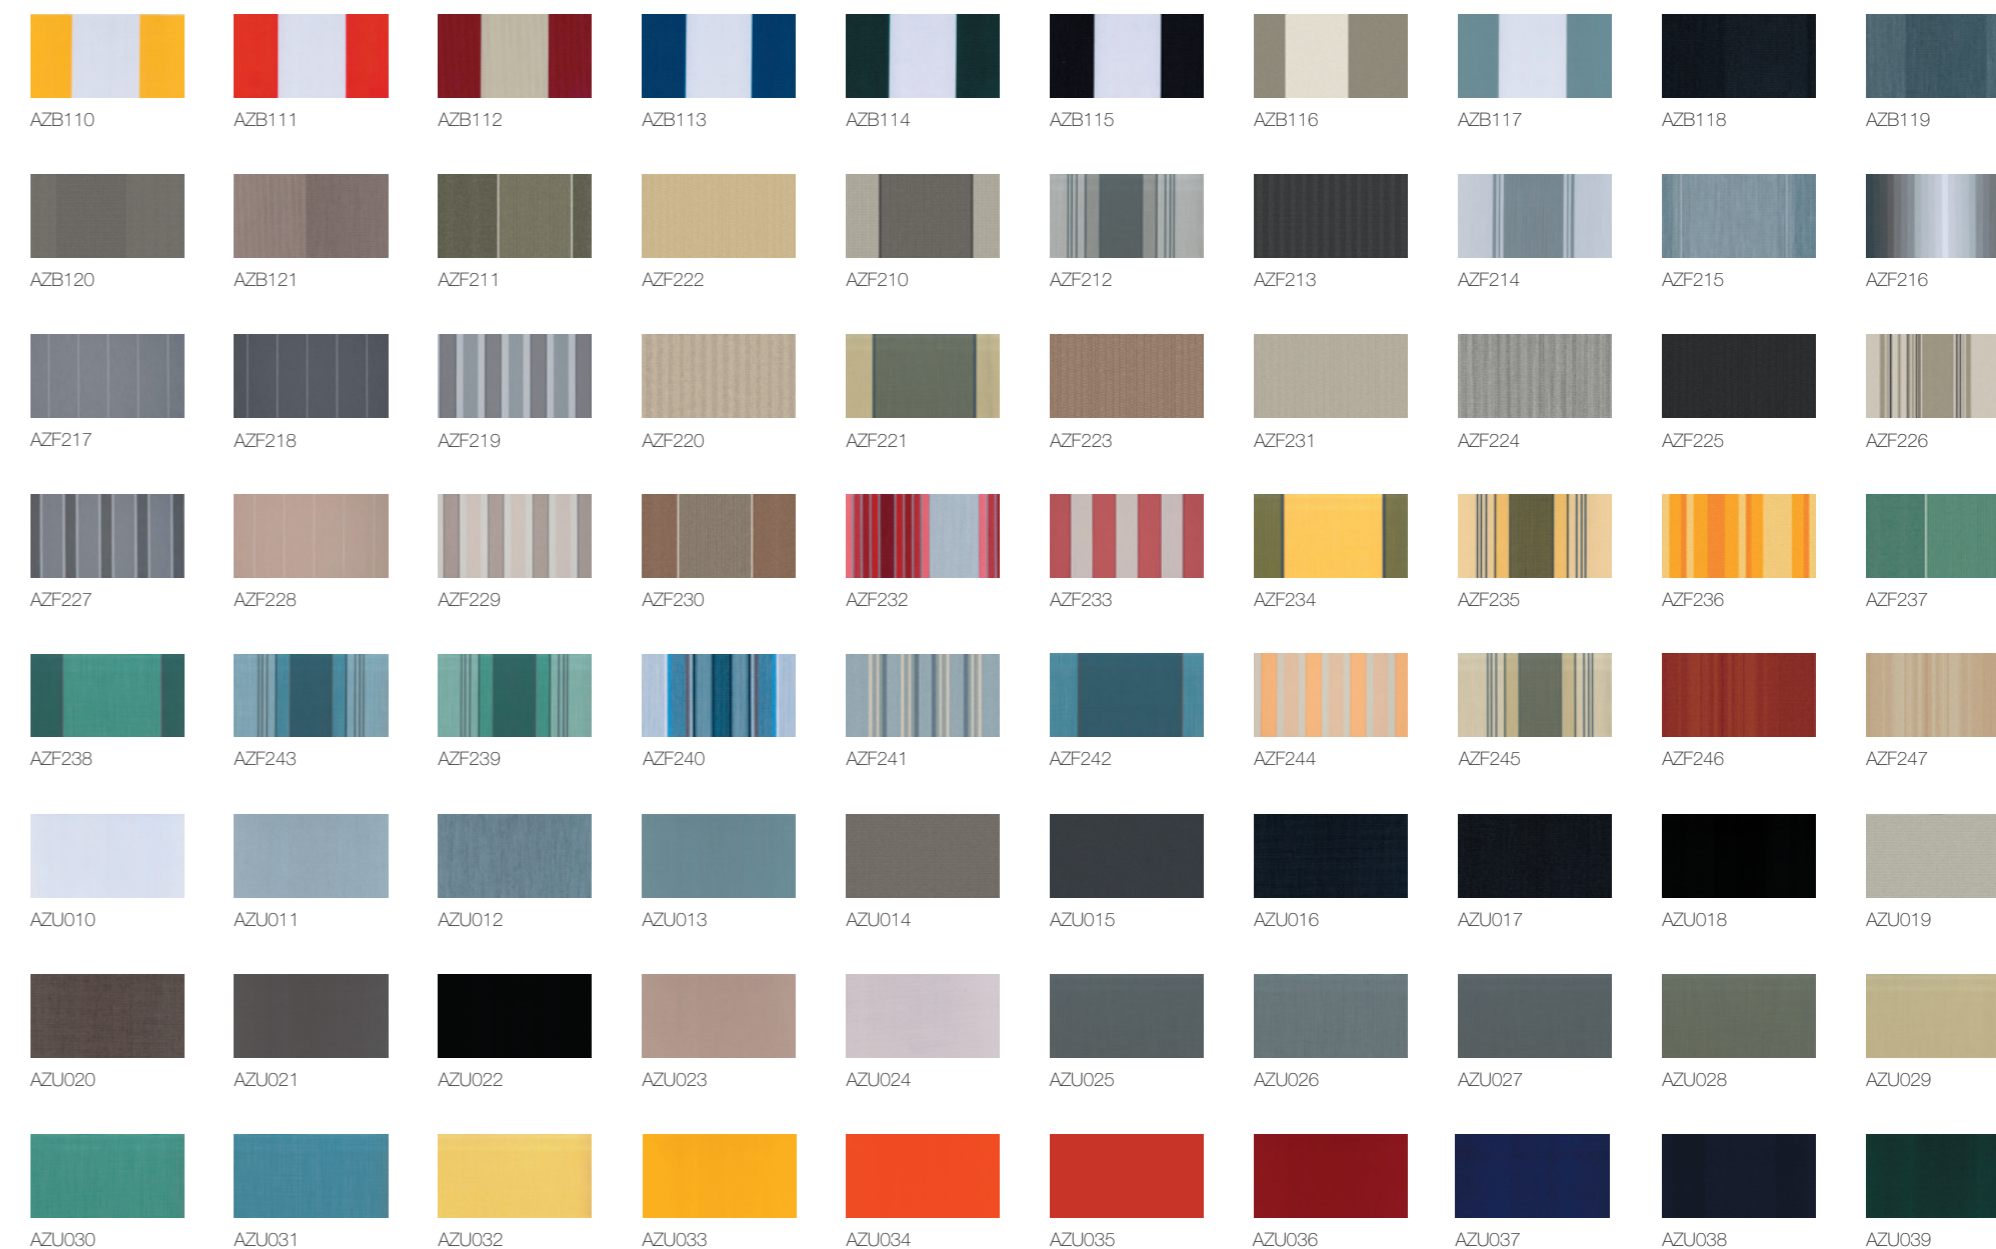

# Kies jouw framekleur

206 framekleuren zonder meerprijs!

De kleurcollectie van Ambiance biedt je maar liefst keuze uit 206 kleuren, bestaande uit 192 RAL-kleuren en 14 krasvaste en vuilafstotende structuurlakken met een moderne matte of metallic look. En dat zonder meerprijs!

192 RAL-kleuren

9 Frame krasvaste en vuilafstotende structuurlakken met een matte look

5 Frame krasvaste en vuilafstotende structuurlakken met een metallic look

Kleuren zijn ter indicatie en kunnen afwijken van de werkelijkheid.

# Een ruime keuze in doeken

In de Ambiance doekcollectie, bestaande uit 80 dessins, vind je doeken van vooraanstaande leveranciers. Buiten deze standaardcollectie is er nog een veel ruimere keuze. Door uitsluitend hoogwaardige kwaliteit toe te passen, realiseren we dat het doek jarenlang mooi blijft. Er is een uitgebreide keuze in de collectie, zodat je zeker een dessin vindt dat perfect aansluit op jouw stijl.

## Voorbeelden uit onze doekcollectie