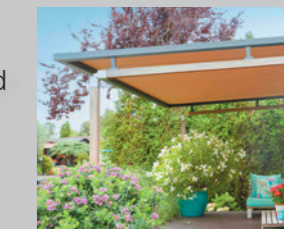

Comfort-Line Wood

PAGINA 10-11